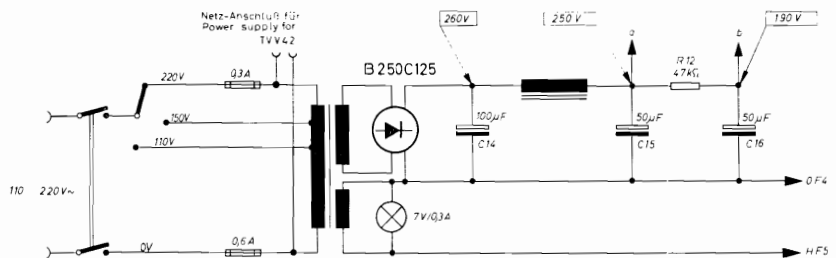

Haltschema V26 T5 Wiring Diagram

ECL 86

Spannungen gemessen mit: Röhrenvoltmeter (R1 ≙ 5MΩ)
Ströme " " Multivolt II (333Ω/V)
Voltages measured with valve voltmeter (R1 ≙ 5MΩ)
Currents " " Multivolt II (333Ω/V)

Alteration reserved!
Änderungen vorbehalten! 33V-G-2 18.4.1963

Printed in Germany