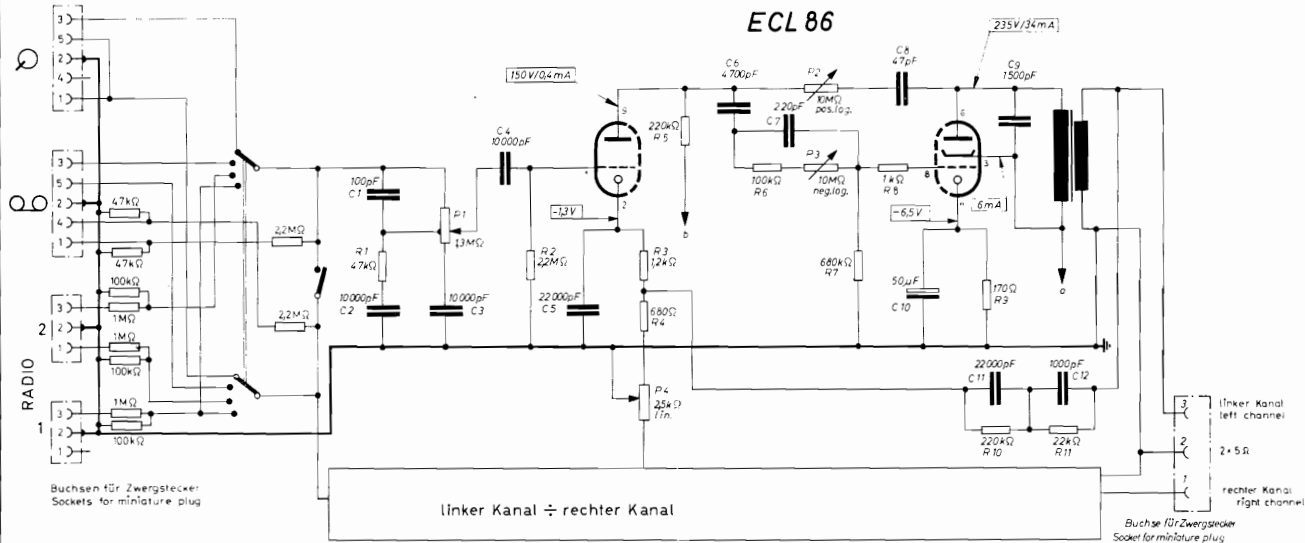

Haltschema V26 T5 Wiring Diagram

ECL 86

Spannungen gemessen mit: Röhrenvoltmeter (R1 ≙ 5MΩ)
Ströme " " Multivolt II (333Ω/V)
Voltages measured with valve voltmeter (R1 ≙ 5MΩ)
Currents " " Multivolt II (333Ω/V)

Alteration reserved!
Änderungen vorbehalten! 33V-G-2 18.4.1963

Printed in Germany